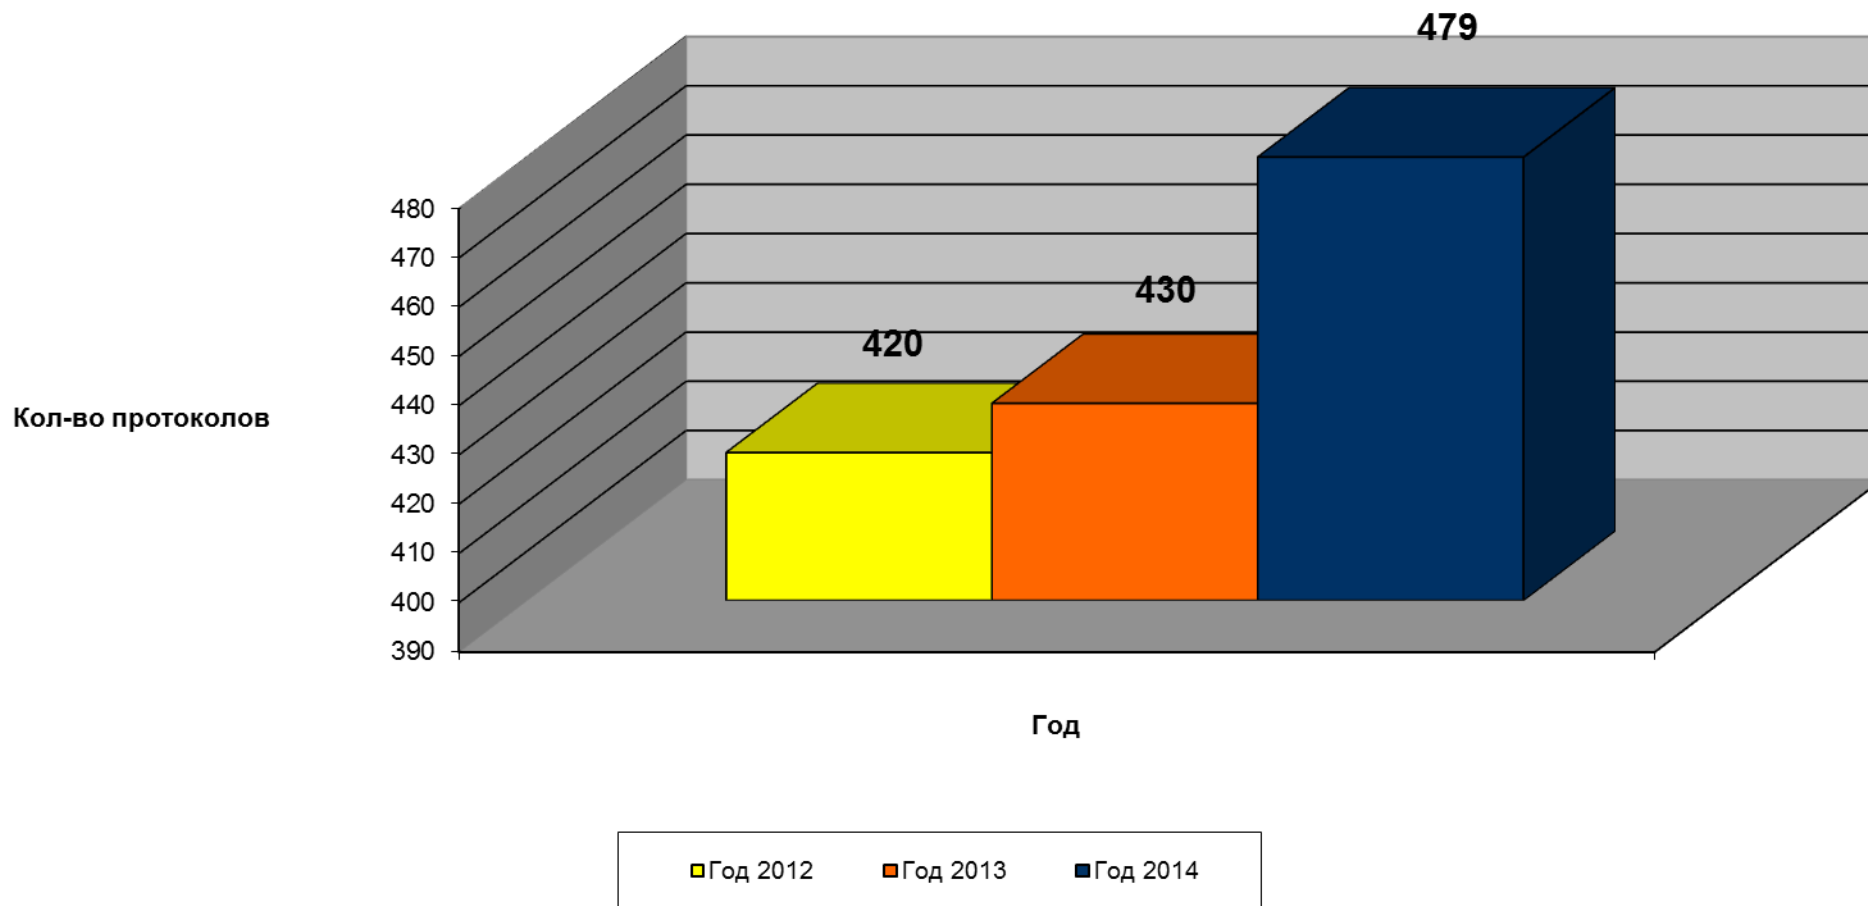

Диаграмма 1

Анализ эффективной работы МРО г. Ливны за 2014 год (количество протоколов)

Диаграмма 2

**Анализ эффективности работы межрайонного отдела
государственного ветеринарного и фитосанитарного надзора
г.Ливны за 2014 год (сумма штрафов и их взыскания)**